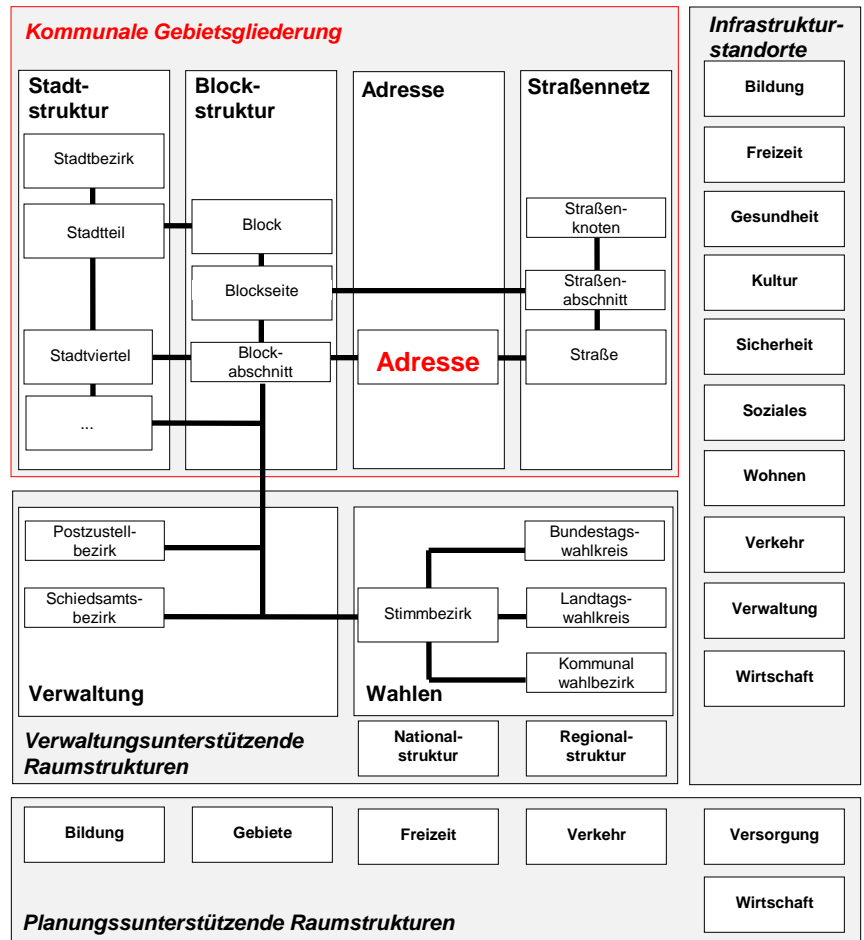

# Adress-Zuordnungen

<b>Stadtbezirk:</b>	<b>1 / Innenstadt</b>
<b>Stadtteil:</b>	<b>102 / Neustadt-Nord</b>
<b>Stadtviertel:</b>	<b>10205 / Komponisten- Viertel</b>
<b>Blockabschnitt:</b>	<b>10203611</b>
<b>Stimmbezirk:</b>	<b>10218</b>
<b>Postzustellbezirk:</b>	<b>50674</b>

# Amtliches Straßenverzeichnis

Straßen- schlüssel	Straßen- name	Stadtteil- schlüssel	Stadtteil- name	Postleit- zahl	ungerade Hausnr.		gerade Hausnr.	
					von	bis	von	bis
00001	Aachener Glacis	104	Neustadt-Nord	50674	0001	0039	0038	0040
00002	Aachener Str.	102	Neustadt-Süd	50674	0001	0071	0002	0134
00002	Aachener Str.	303	Lindenthal	50931	0075	0327	0182	0250
00002	Aachener Str.	303	Lindenthal	50933	0329	0413		
00002	Aachener Str.	304	Braunsfeld	50933	0415	0689	0300	0698a
00002	Aachener Str.	305	Müngersdorf	50933	0701	0703	0704	0972
00002	Aachener Str.	306	Junkersdorf	50858	1001	1065	1002	1068a
00002	Aachener Str.	307	Weiden	50858	1087	1253	1100	1210
00002	Aachener Str.	307	Weiden	50859	1257	1413	1212	1420
04000	Aachener Str. Po	706	Porz	51145	0003	0039	0002	0026
00003	Aarestr.	908	Stammheim	51061				

# Einordnung der Adresse in die Kommunale Gebietsgliederung

Ordnungs-,  
Zuordnungs-  
und  
Lokalisierungssystem

# Von adressbezogenen Daten zu raumbezogenen Informationen